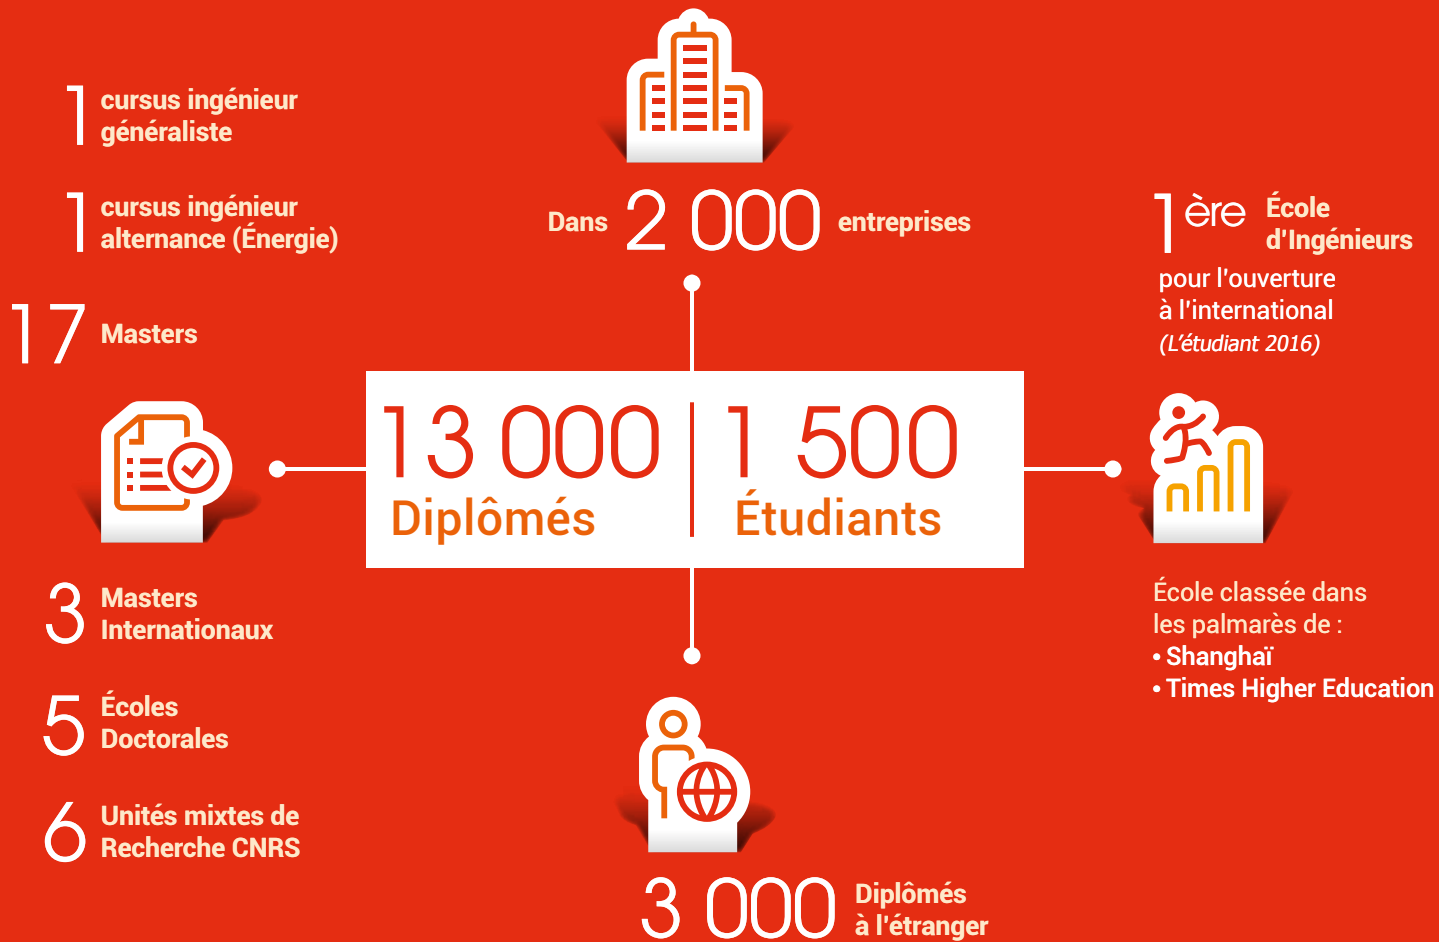

**La puissance
d'un Réseau**

**L'excellence
d'un Diplôme**

**Le dynamisme
d'une École**

ALUMNI
CENTRALE LYON

Le réseau des Centraliens de Lyon en quelques chiffres

→ Les missions de l'Association des Centraliens de Lyon

1 **Promouvoir l'École et le Diplôme**

2 **Faire rayonner la communauté**

3 **Accompagner les carrières**

4 **Développer le réseau**

→ Les témoignages

Frank DEBOUCK

Directeur de l'École Centrale de Lyon

Si la valeur de notre école est de la responsabilité de chacune et de chacun, la promotion de notre diplôme au bénéfice de tous est la grande mission confiée à l'ACL, merci à eux.

Céline FLEISCHMANN

ECL 2008

Faire partie de la communauté ACL est une évidence. C'est une manière de rendre à l'École tout ce qu'elle nous a apporté, mais aussi de consolider les liens entre Centraliens de Lyon de toutes générations. La solidarité combinée à la puissance du réseau Centrale est une véritable force dans notre vie professionnelle.