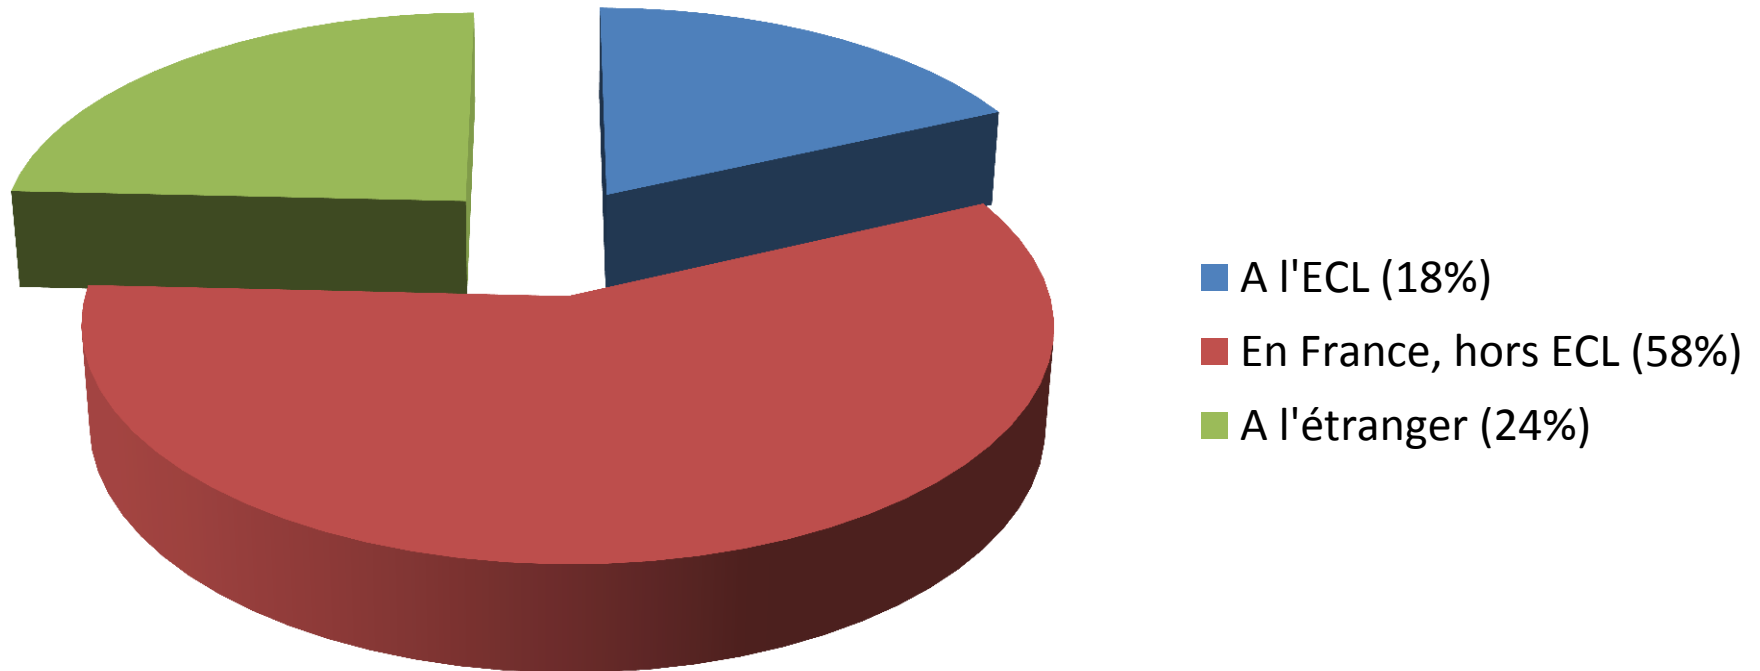

Répartition des diplômés en thèse