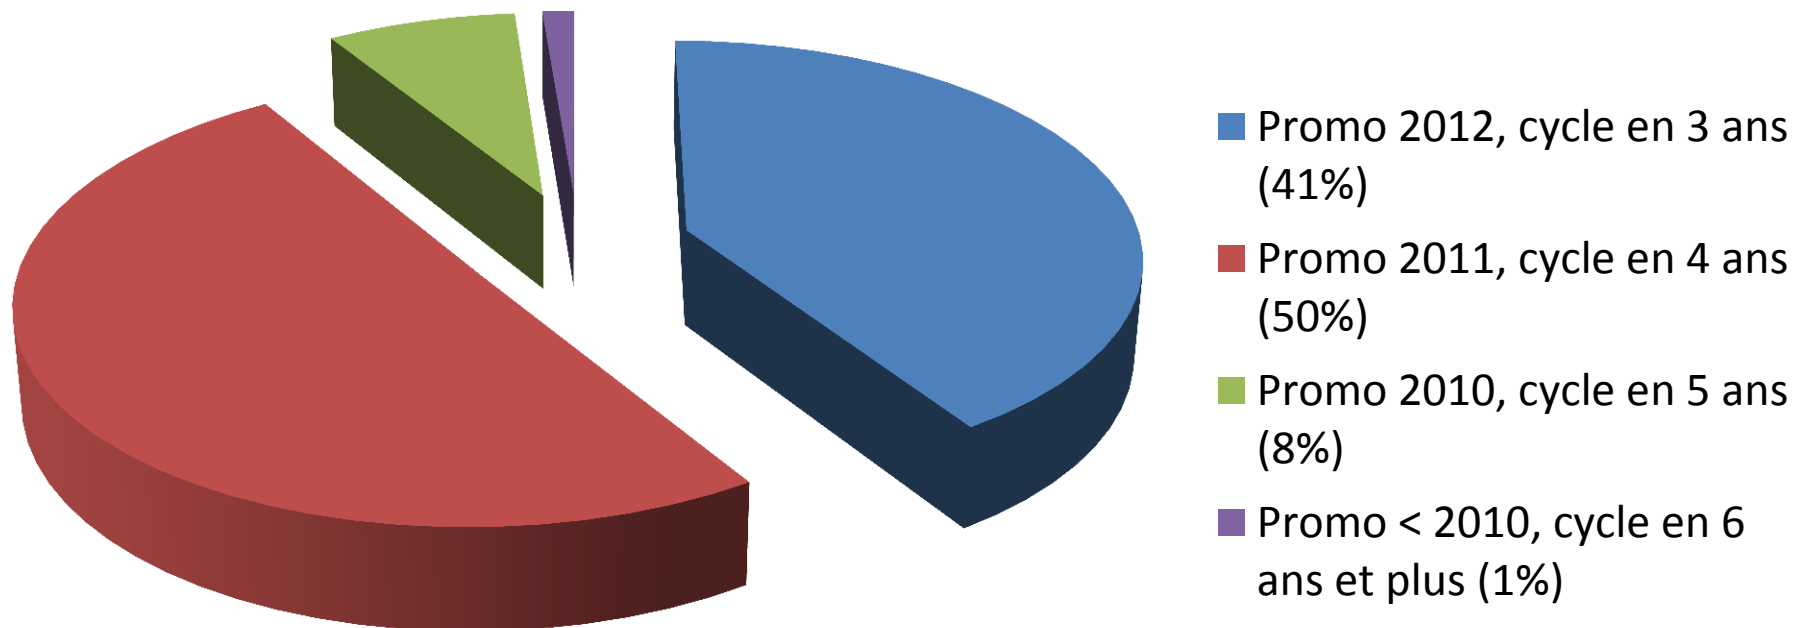

# La situation des diplômés de novembre 2012 le jour de la remise des diplômes

- La remise des diplômes du mois de novembre a concerné 299 élèves-ingénieurs.
- 210 élèves-ingénieurs étaient présents le jour de la cérémonie.
- Les informations exploitables concernent 235 élèves, soit un « taux de réponse » d'environ 80%.

## Répartition des diplômés par promotion