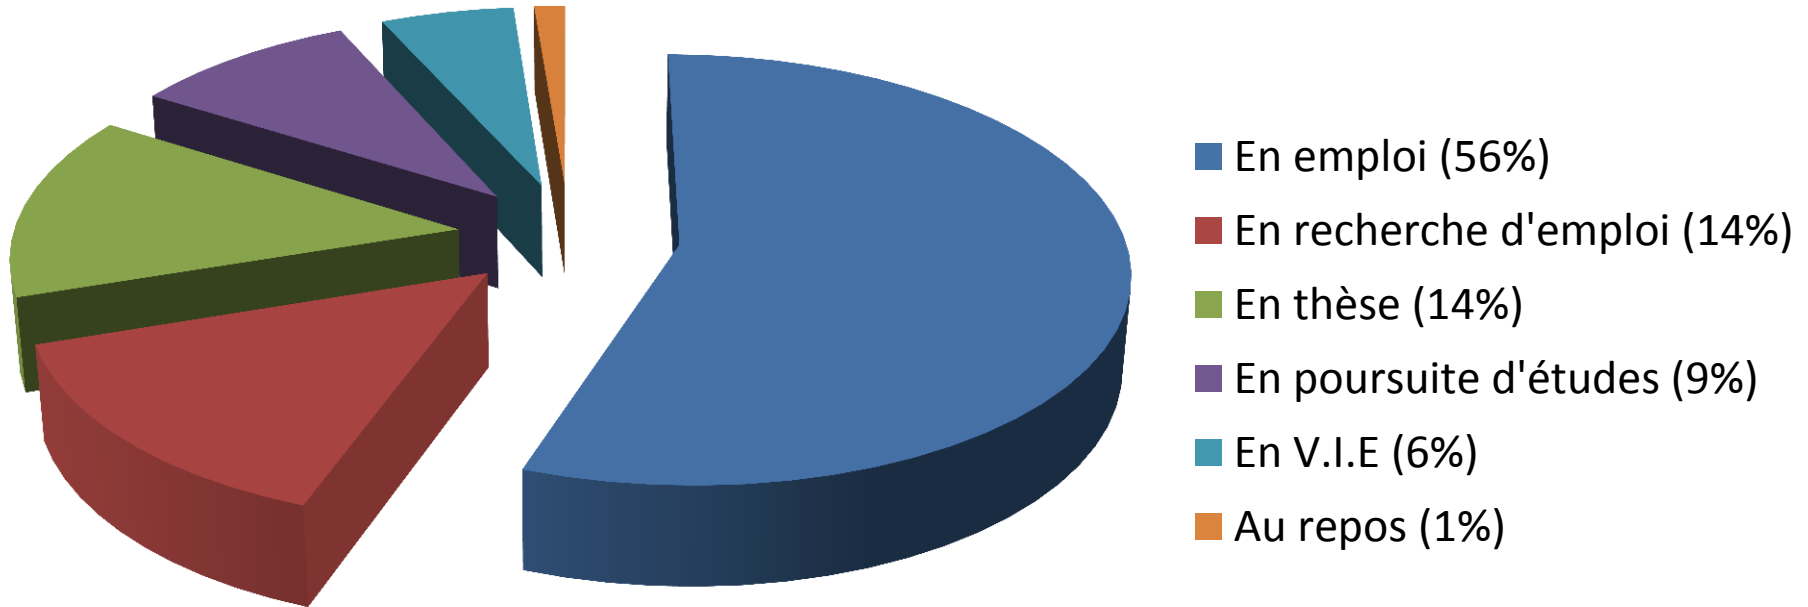

Statut des diplômés