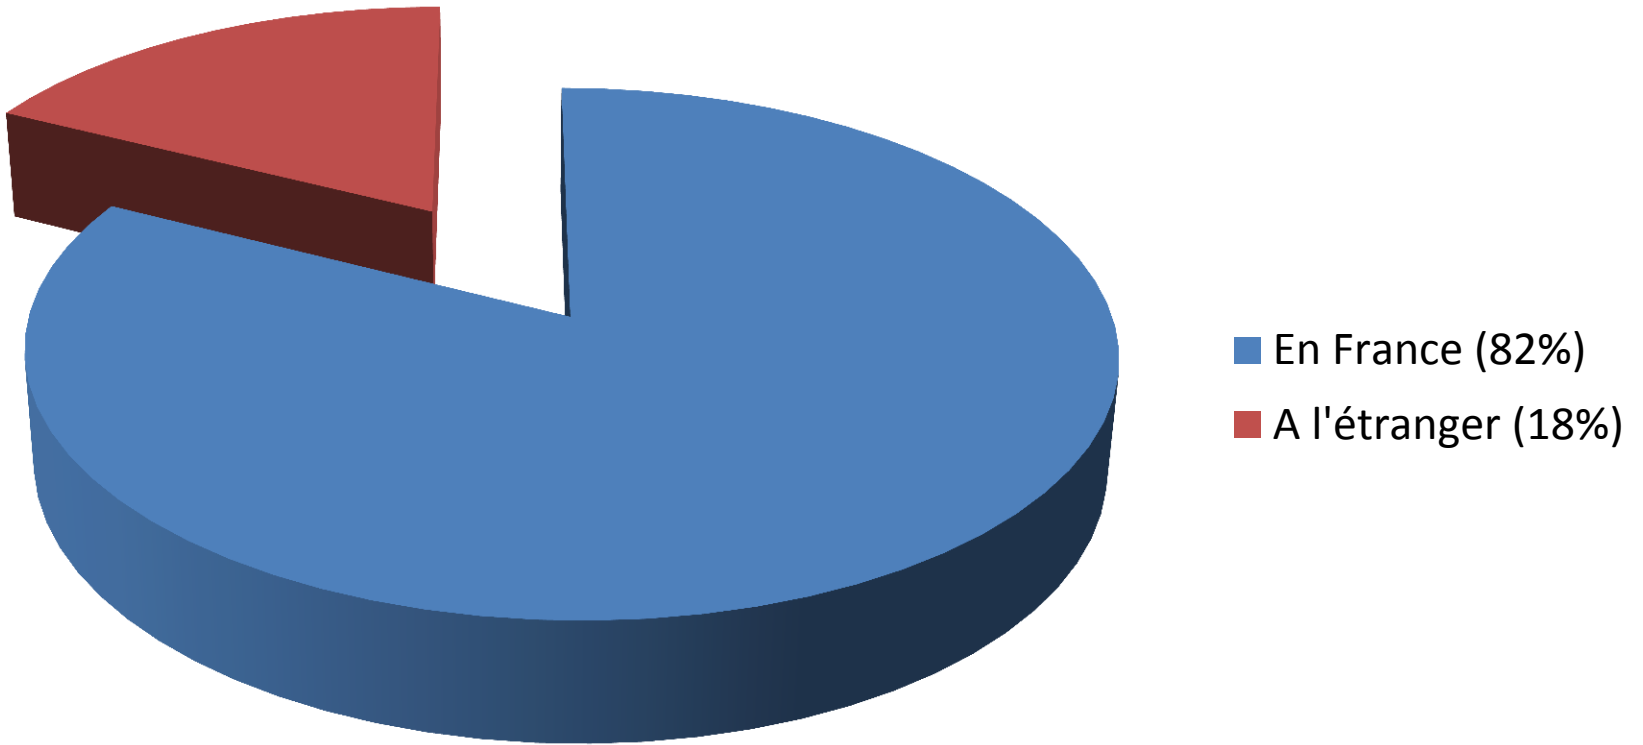

Localisation des diplômés en emploi