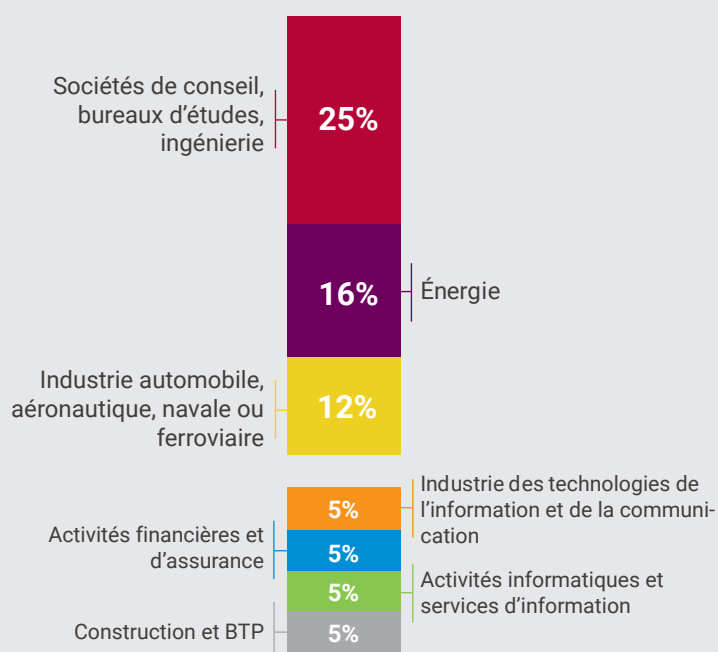

5,3% en recherche
d'emploi

5,7% en volontariat
(VIE, VIA, volontariat civil)

1,2% sans activité
volontairement

RÉMUNÉRATIONS

FRANCE

Salaire annuel médian avec primes

Femmes : 41 900€

Hommes : 42 900€

Salaire annuel médian hors primes

Femmes : 39 169€

Hommes : 40 000€

INTERNATIONAL

Salaire annuel médian avec primes

Femmes : 45 000€

Hommes : 59 200€

Salaire annuel médian hors primes

Femmes : 45 000€

Hommes : 55 000€

DES CENTRALIENS DANS TOUS LES TYPES D'ENTREPRISES

TOP 7 SECTEURS

TOP 7 FONCTIONS

LA RECHERCHE D'EMPLOI

Les Centraliens de Lyon trouvent un emploi...

44%