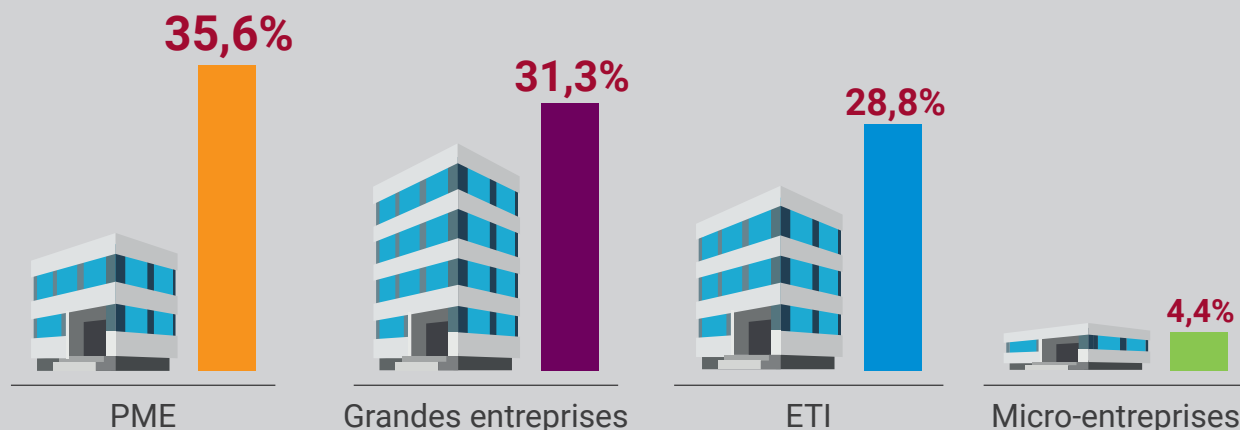

5,3% en recherche
d'emploi

5,7% en volontariat
(VIE, VIA, volontariat civil)

1,2% sans activité
volontairement

RÉMUNÉRATIONS

FRANCE

Salaire annuel médian avec primes

Femmes : 41 900€

Hommes : 42 900€

Salaire annuel médian hors primes

Femmes : 39 169€

Hommes : 40 000€

INTERNATIONAL

Salaire annuel médian avec primes

Femmes : 45 000€

Hommes : 59 200€

Salaire annuel médian hors primes

Femmes : 45 000€

Hommes : 55 000€

DES CENTRALIENS DANS TOUS LES TYPES D'ENTREPRISES

TOP 7 SECTEURS

TOP 7 FONCTIONS

LA RECHERCHE D'EMPLOI

Les Centraliens de Lyon trouvent un emploi...

44%