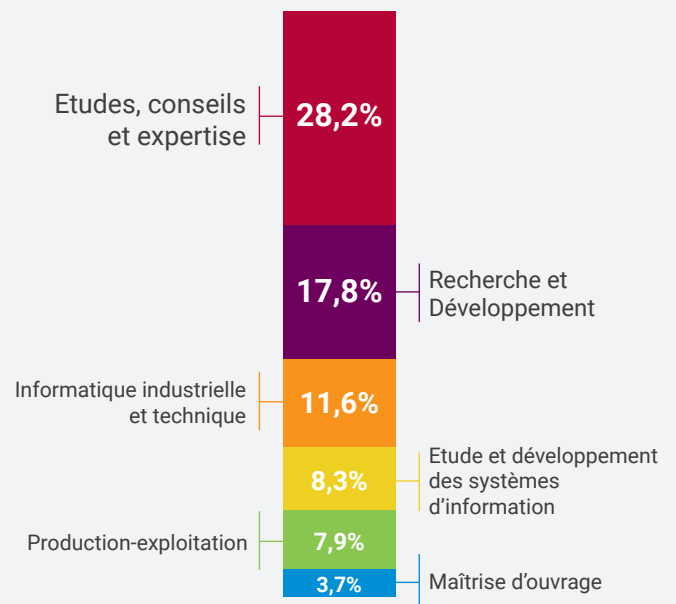

Salaire annuel médian hors primes

Femmes : **38 500€**

Hommes : **40 000€**

DES CENTRALIENS DANS TOUS LES TYPES D'ENTREPRISES

TOP 7 SECTEURS

TOP 6 FONCTIONS

LA RECHERCHE D'EMPLOI

Les Centraliens de Lyon trouvent un emploi...

43,5%

des diplômés trouvent un emploi grâce à leur stage de fin d'étude ou au stage de césure