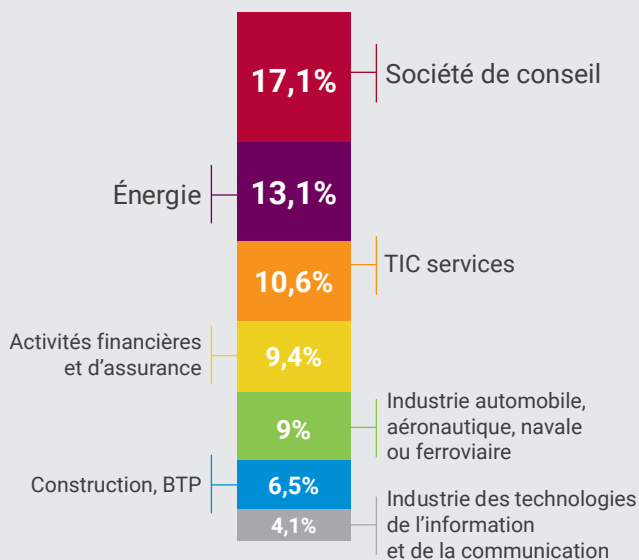

2,4% en recherche
d'emploi

2,1% en volontariat
(VIE, VIA, volontariat civil)

1,1% sans activité
volontairement

RÉMUNÉRATIONS FRANCE

Salaire annuel médian avec primes

Femmes : **40 100€**

Hommes : **42 350€**

Salaire annuel médian hors primes

Femmes : **38 500€**

Hommes : **40 000€**

DES CENTRALIENS DANS TOUS LES TYPES D'ENTREPRISES

TOP 7 SECTEURS

TOP 6 FONCTIONS

LA RECHERCHE D'EMPLOI

Les Centraliens de Lyon trouvent un emploi...

43,5%

des diplômés trouvent un emploi grâce à leur stage de fin d'étude ou au stage de césure