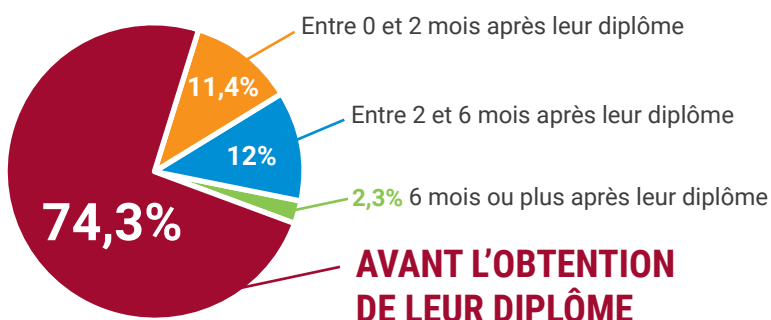

2,4% en recherche
d'emploi

2,1% en volontariat
(VIE, VIA, volontariat civil)

1,1% sans activité
volontairement

RÉMUNÉRATIONS FRANCE

Salaire annuel médian avec primes

Femmes : **40 100€**

Hommes : **42 350€**

Salaire annuel médian hors primes

Femmes : **38 500€**

Hommes : **40 000€**

DES CENTRALIENS DANS TOUS LES TYPES D'ENTREPRISES

TOP 7 SECTEURS

TOP 6 FONCTIONS

LA RECHERCHE D'EMPLOI

Les Centraliens de Lyon trouvent un emploi...