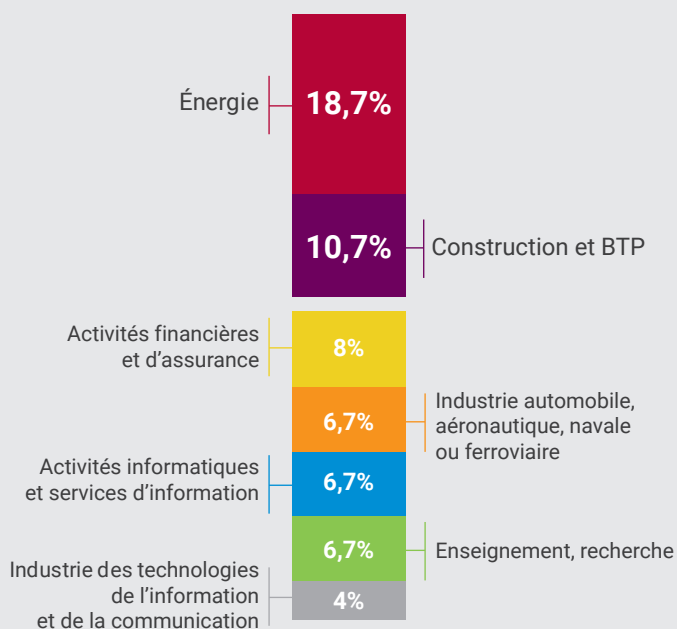

DES CENTRALIENS DANS TOUS LES TYPES D'ENTREPRISES

TOP 7 SECTEURS

TOP 7 FONCTIONS

LA RECHERCHE D'EMPLOI

Les Centraliens de Lyon trouvent un emploi...

39,4%

des diplômés trouvent un emploi grâce à leur stage de fin d'étude ou au stage de césure