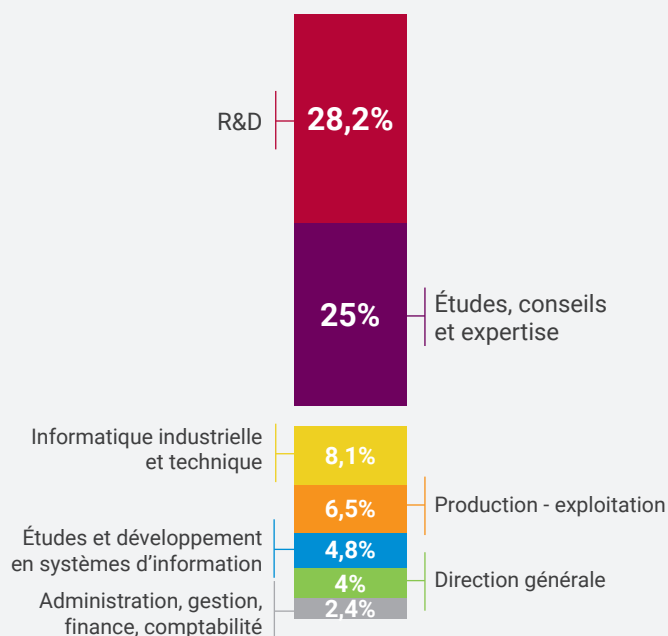

Femmes : 40 035€

Hommes : 40 010€

DES CENTRALIENS DANS TOUS LES TYPES D'ENTREPRISES

TOP 7 SECTEURS

TOP 7 FONCTIONS

LA RECHERCHE D'EMPLOI

Les Centraliens de Lyon trouvent un emploi...

39,4%

des diplômés trouvent un emploi grâce à leur stage de fin d'étude ou au stage de césure