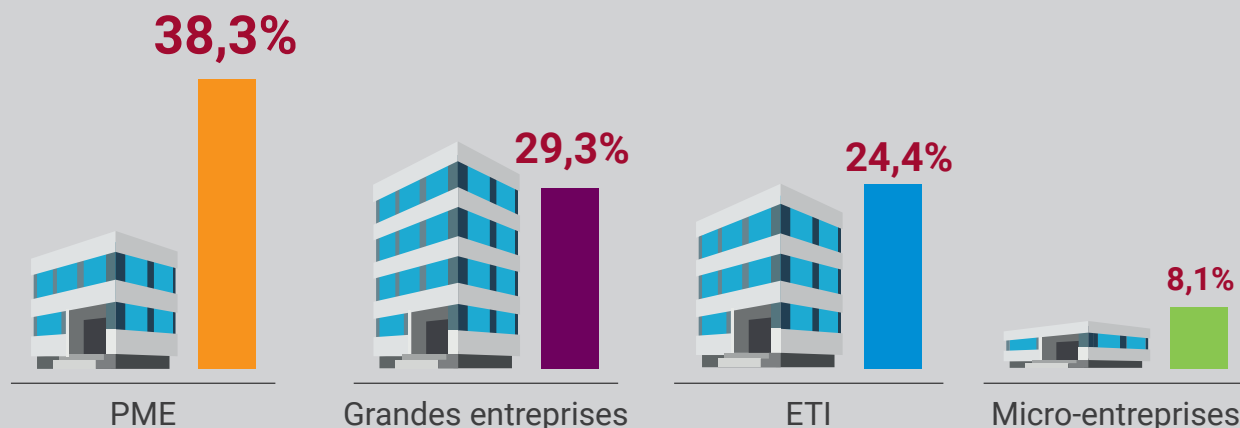

24,6%
de filles

93,2%
taux net d'emploi*

82,1% en CDI

4,2
(sur une échelle de 1 à 5)
sont satisfaits de leur 1^{er} emploi

ACTIVITÉS DES DIPLÔMÉS

67% en activité
professionnelle

14,7%
en thèse

8,1% en poursuite
d'études (hors thèse)

5,1% en recherche
d'emploi

2,5% en volontariat
(VIE, VIA, volontariat civil)

2,5% sans activité
volontairement

RÉMUNÉRATIONS FRANCE

Salaire annuel médian avec primes

Femmes : 40 921€

Hommes : 42 821€

Salaire annuel médian hors primes

Femmes : 40 035€

Hommes : 40 010€

DES CENTRALIENS DANS TOUS LES TYPES D'ENTREPRISES

TOP 7 SECTEURS

TOP 7 FONCTIONS

LA RECHERCHE D'EMPLOI

Les Centraliens de Lyon trouvent un emploi...

39,4%