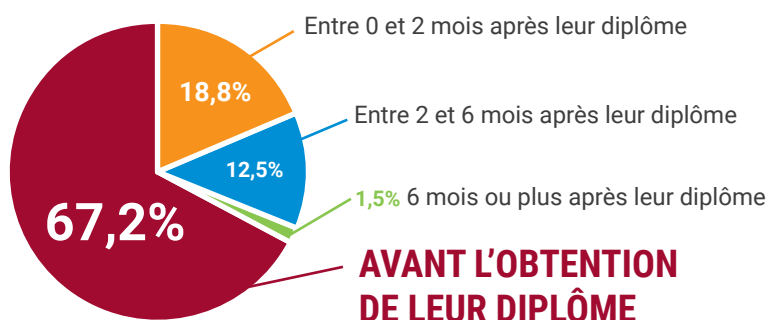

5,1% en recherche
d'emploi

2,5% en volontariat
(VIE, VIA, volontariat civil)

2,5% sans activité
volontairement

RÉMUNÉRATIONS FRANCE

Salaire annuel médian avec primes

Femmes : 40 921€

Hommes : 42 821€

Salaire annuel médian hors primes

Femmes : 40 035€

Hommes : 40 010€

DES CENTRALIENS DANS TOUS LES TYPES D'ENTREPRISES

TOP 7 SECTEURS

TOP 7 FONCTIONS

LA RECHERCHE D'EMPLOI

Les Centraliens de Lyon trouvent un emploi...

39,4%

des diplômés trouvent un emploi grâce à leur stage de fin d'étude ou au stage de césure